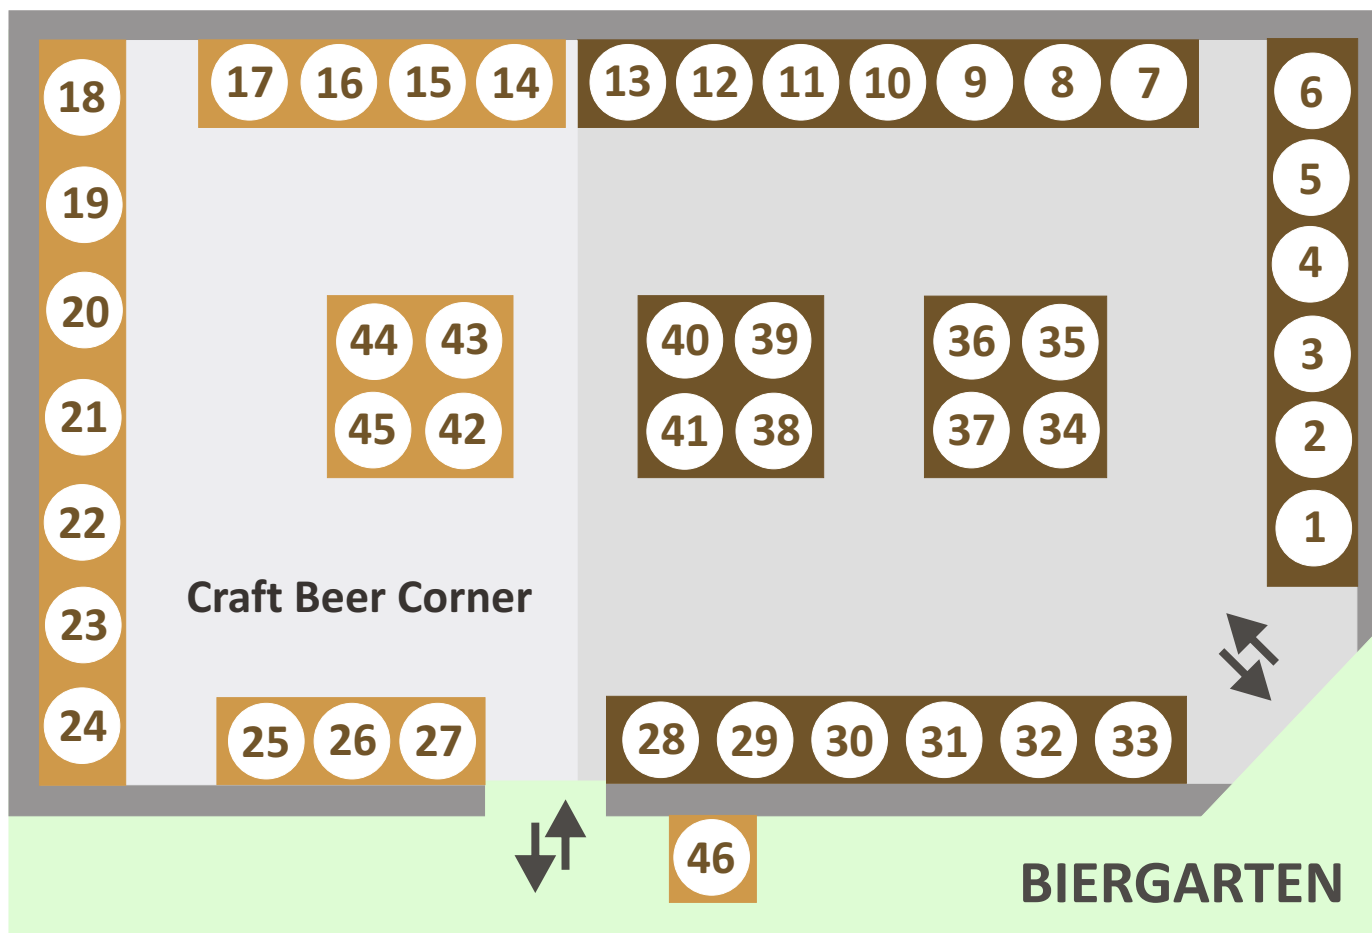

BIERTAGE 2017 - ÜBERSICHT GELÄNDE

BIERTAGE 2017 - AUSSTELLER

- | | |
|--|---|
| 01 Fahrtwind Winterthur ZH | 24 Drei Tannen Olten SO |
| 02 Buechibärger Bier Kyburg Buchegg SO | Brauerei Dünnern Olten SO |
| 03 Soorser Sursee LU | 25 Hardegger Perle Krauchthal BE |
| 04 Mein Teil Hersiwil SO | 26 Kitchen Brew Basel |
| 05 Birrifico Ticinese San Martino Stabio TI | 27 Doppelleu Winterthur ZH |
| 06 Oberdörfer Chällerbräu Oberdorf SO | 28 Brasserie Valaisanne Sion VS |
| 07 Basserie Haldemann Sugiez FR | 29 Brauerei Adler Schwanden GL |
| 08 Brauerei Hohgant Schangnau BE | 30 Altes Tramdepot Bern |
| 09 Brauerei Napf Walterswil BE | 31 Brauerei Egger Worb BE |
| 10 Guldenbräu Niederbuchsiten SO | 32 Bieraria Engiadinaisa Tschlin GR |
| 11 Wyssestei Bier Solothurn | 33 Liechtensteiner Brauhaus Schaan FL |
| 12 Granicum Grenchen SO | 34 Burgdorfer Bier Burgdorf BE |
| 13 Wasserämter Mikro Brauerei
Derendingen SO | 35 Lägere Bräu Wettingen AG |
| 14 LUBB Luzern | 36 Simmentaler Braumanufaktur Lenk i.S. BE |
| 15 Wabräu Wabern BE | 37 Jungfraubräu Brienz BE |
| 16 Üelu's Homebrew Burgdorf BE | 38 Öufi Bier Solothurn |
| 17 Reist Bier Bärswil BE | 39 Bière Boxer Yverdon VD |
| 18 Sam's Bier Biel BE | 40 Brauerei Schützenhaus Burgdorf BE |
| Brauerei Sunnegg Grächen VS | 41 Brauerei Felsenau Bern |
| 19 Bodensee Bräu Egnach TG | 42 Docteur Gabs Savigny VD |
| 20 Brasserie d.Franches Montagnes
Saignelégier JU | 43 White Frontier Martigny VS |
| 21 Officina della Birra Bioggo TI | 44 Brasserie Trois Dames Sainte-Croix VD |
| 22 La Nébuleuse Renens VD | 45 Bier Factory Rapperswil AG Rapperswil SG |
| 23 Sudwerk Pfäffikon ZH | CôteWest Brewing Lausanne VD |
| | 46 Sios Homebrew Shop Wald ZH |
| | 47 Weber Getränketechnik Ipsach BE
(Stand in der Rythalle) |