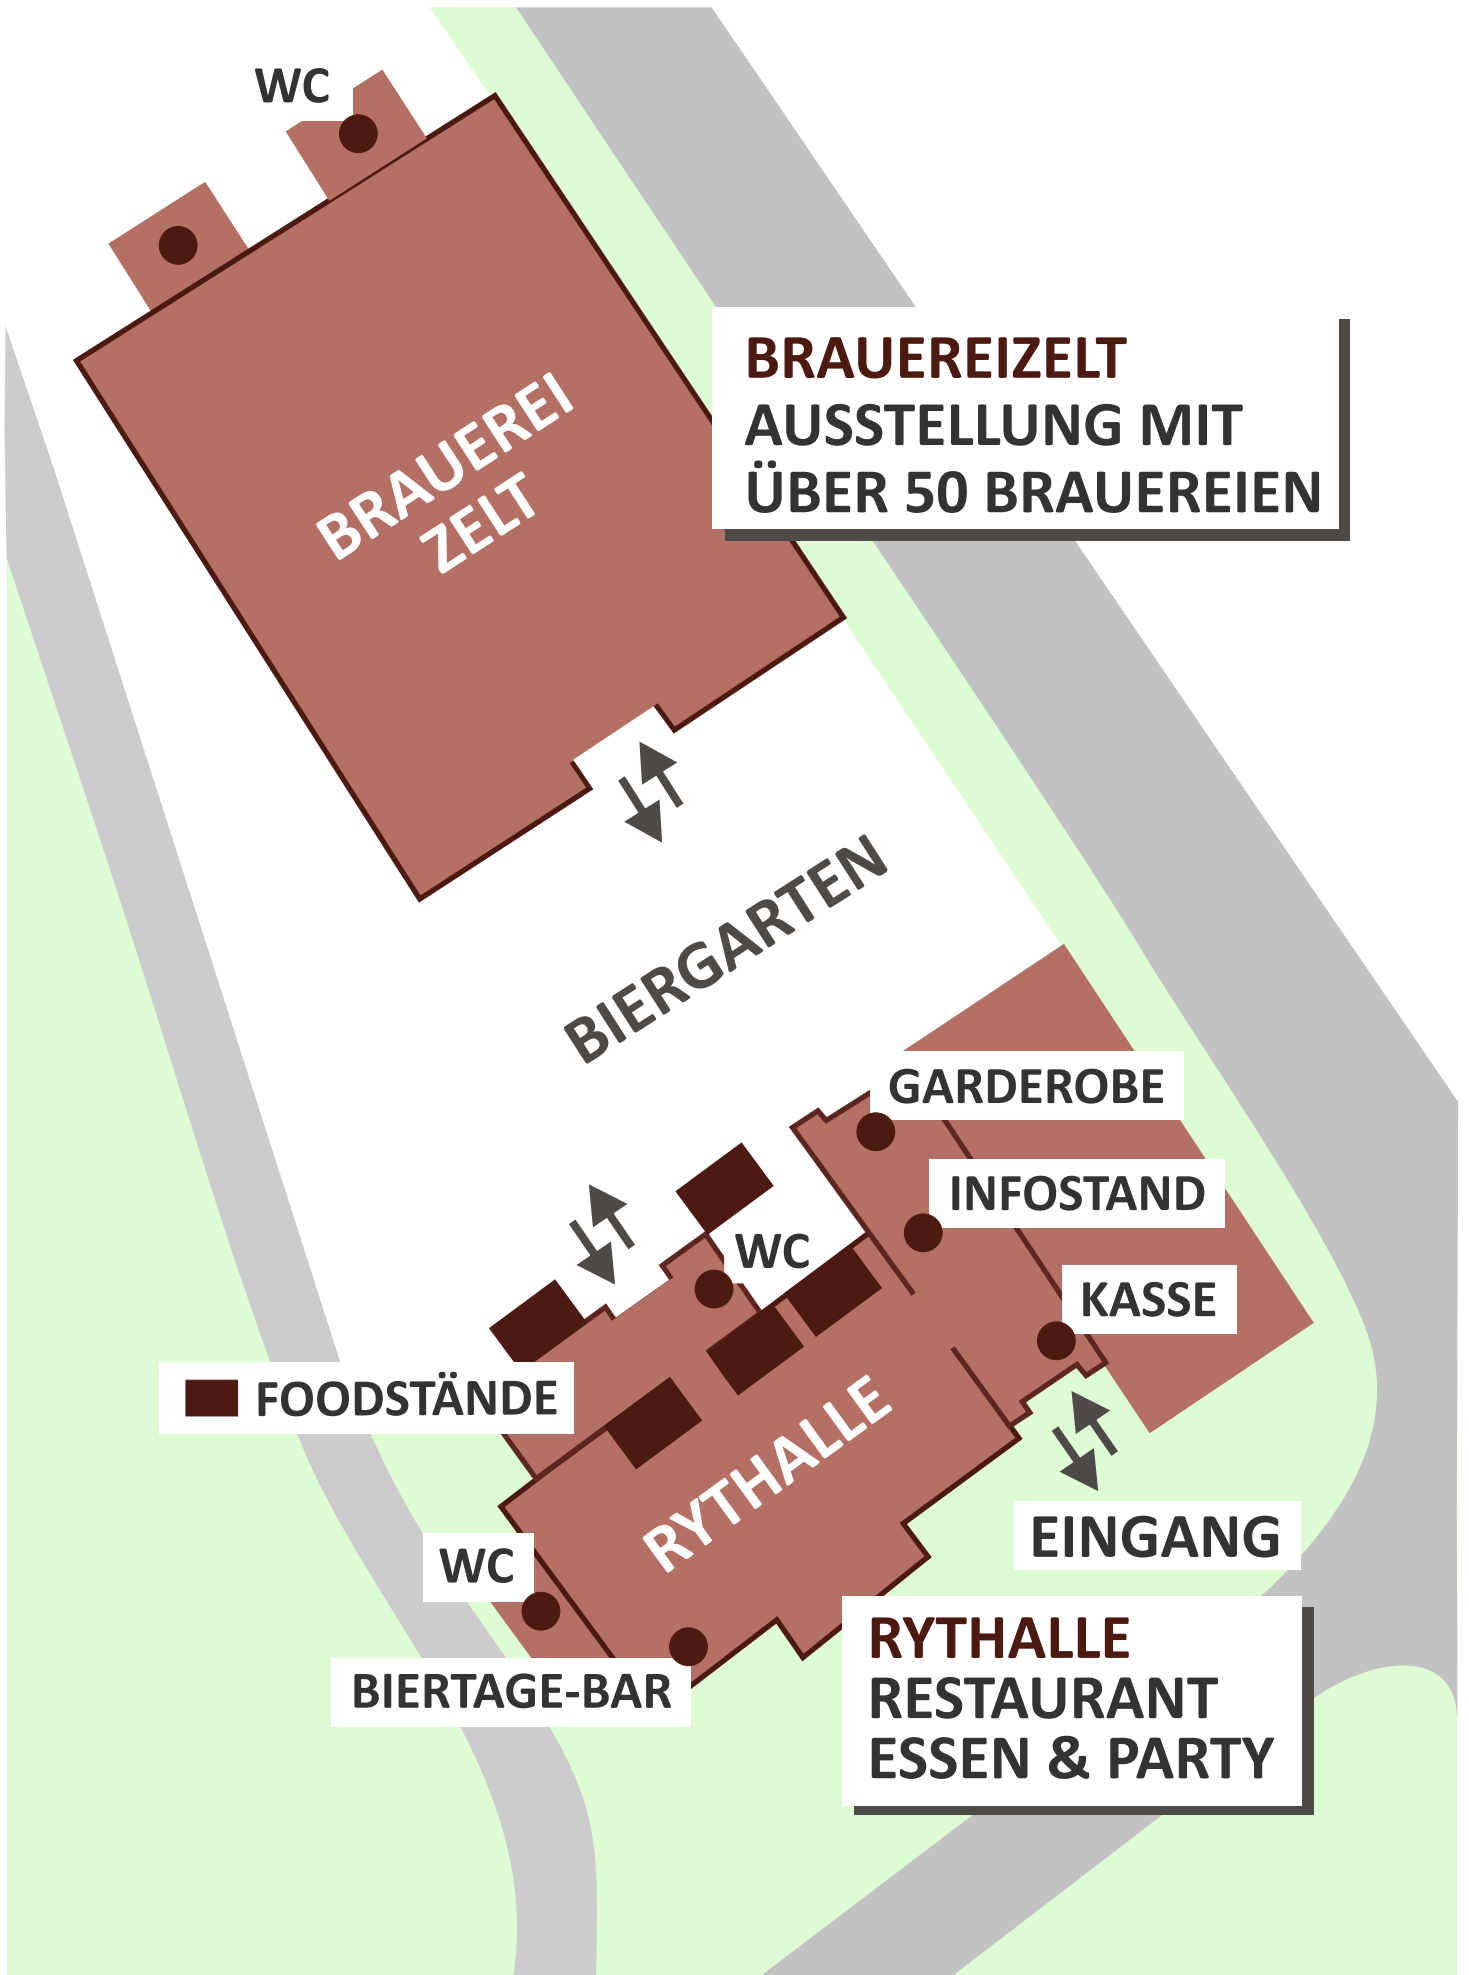

BIERTAGE 2018 - ÜBERSICHT GELÄNDE

BIERTAGE 2018 - DER STANDPLAN

Der Stand **39** ist in der Rythalle

BIERTAGE 2018 - DIE TEILNEHMER

- 01 **Liechtensteiner Brauhaus** Schaan FL
- 02 **Bieraria Engiadinaisa** Tschlin GR
- 03 **Buechibärger Bier** Kyburg Buchegg SO
- 04 **Oberdörfer Chällerbräu** Oberdorf SO
- 05 **LUBB** Luzern
- 06 **Landskroner Bräu** Hofstetten SO
- 07 **Barfuss Brauerei** Schönholzerswilen TG
- 08 **Reist Bier** Bärswil BE
- 09 **Brauerei Hohgant** Schangnau BE
- 10 **Güegi Quell** Seeberg BE
- 11 **Birrifico Ticinese** San Martino Stabio TI
- 12 **Dr. Brauwolf** Zürich
- 13 **Totally Beer** Genf
- 14 **Officina della Birra** Bioggo TI
- 15 **Brasserie Trois Dames** „hand blended“ St.Croix VD
- 16 **Brasserie des Franches Montagnes** Saignelégier JU
- 17 **7Peaks Brasserie** Morgins VS
- 18 **CôteWest Brewing** Lausanne VD
- 19 **Brauerei Egger** Worb BE
- 20 **Brauerei Napf** Walterswil BE
- 21 **Brauerei Mein Teil** Hersiwil SO
- 22 **Hardegger Perle** Krauchthal BE
- 23 **Brauerei Sunnegg** Grächen VS / **Sam's Bier** Solothurn
- 24 **Bert Bier** Luthern LU
- 25 **Granicum** Grenchen SO
- 26 **Brauerei Dünnern** Olten SO / **Drei Tannen** Olten SO
- 27 **Üelu's Homebrew** Burgdorf BE
- 28 **Stadtbier Chur** GR
- 29 **Sankt Laurentius** Bülach ZH
- 30 **Wasserämter Mikro Brauerei** Derendingen SO
- 31 **Brauhaus 531** Gunzwil LU
- 32 **Wyssestei Bier** Solothurn
- 33 **Brasserie Haldemann** Sugiez FR
- 34 **Brauerei Mükon** Eschlikon TG
- 35 **Sudwerk Pfäffikon** ZH
- 36 **Altes Tramdepot** Bern
- 37 **Fahrtwind** Winterthur ZH
- 38 **Sios Homebrew Shop** Wald ZH
- 39 **Weber Getränketechnik** Ipsach BE
- 40 **Öufi Brauerei** Solothurn
- 41 **Jungfraubräu** Brienz BE
- 42 **Simmentaler Braumanufaktur** Lenk i.S. BE
- 43 **Lägere Bräu** Wettingen AG
- 44 **Dr. Gabs** Savigny VD
- 45 **Brasserie Trois Dames** St.Croix VD
- 46 **Brasserie La Nébuleuse** Renens VD / **Hoppy People** Sierre VS
- 47 **White Frontier** Martigny VS
- 48 **Bière Boxer** Yverdon VD
- 49 **Brauerei 49er** Langenthal BE
- 50 **Doppelleu** Winterthur ZH
- 51 **Brasserie Valaisanne** Sion VS
- 52 **Kitchen Brew** Basel
- 53 **dear.beer** Lyss BE
- 54 **Brauerei Felsenau** Bern