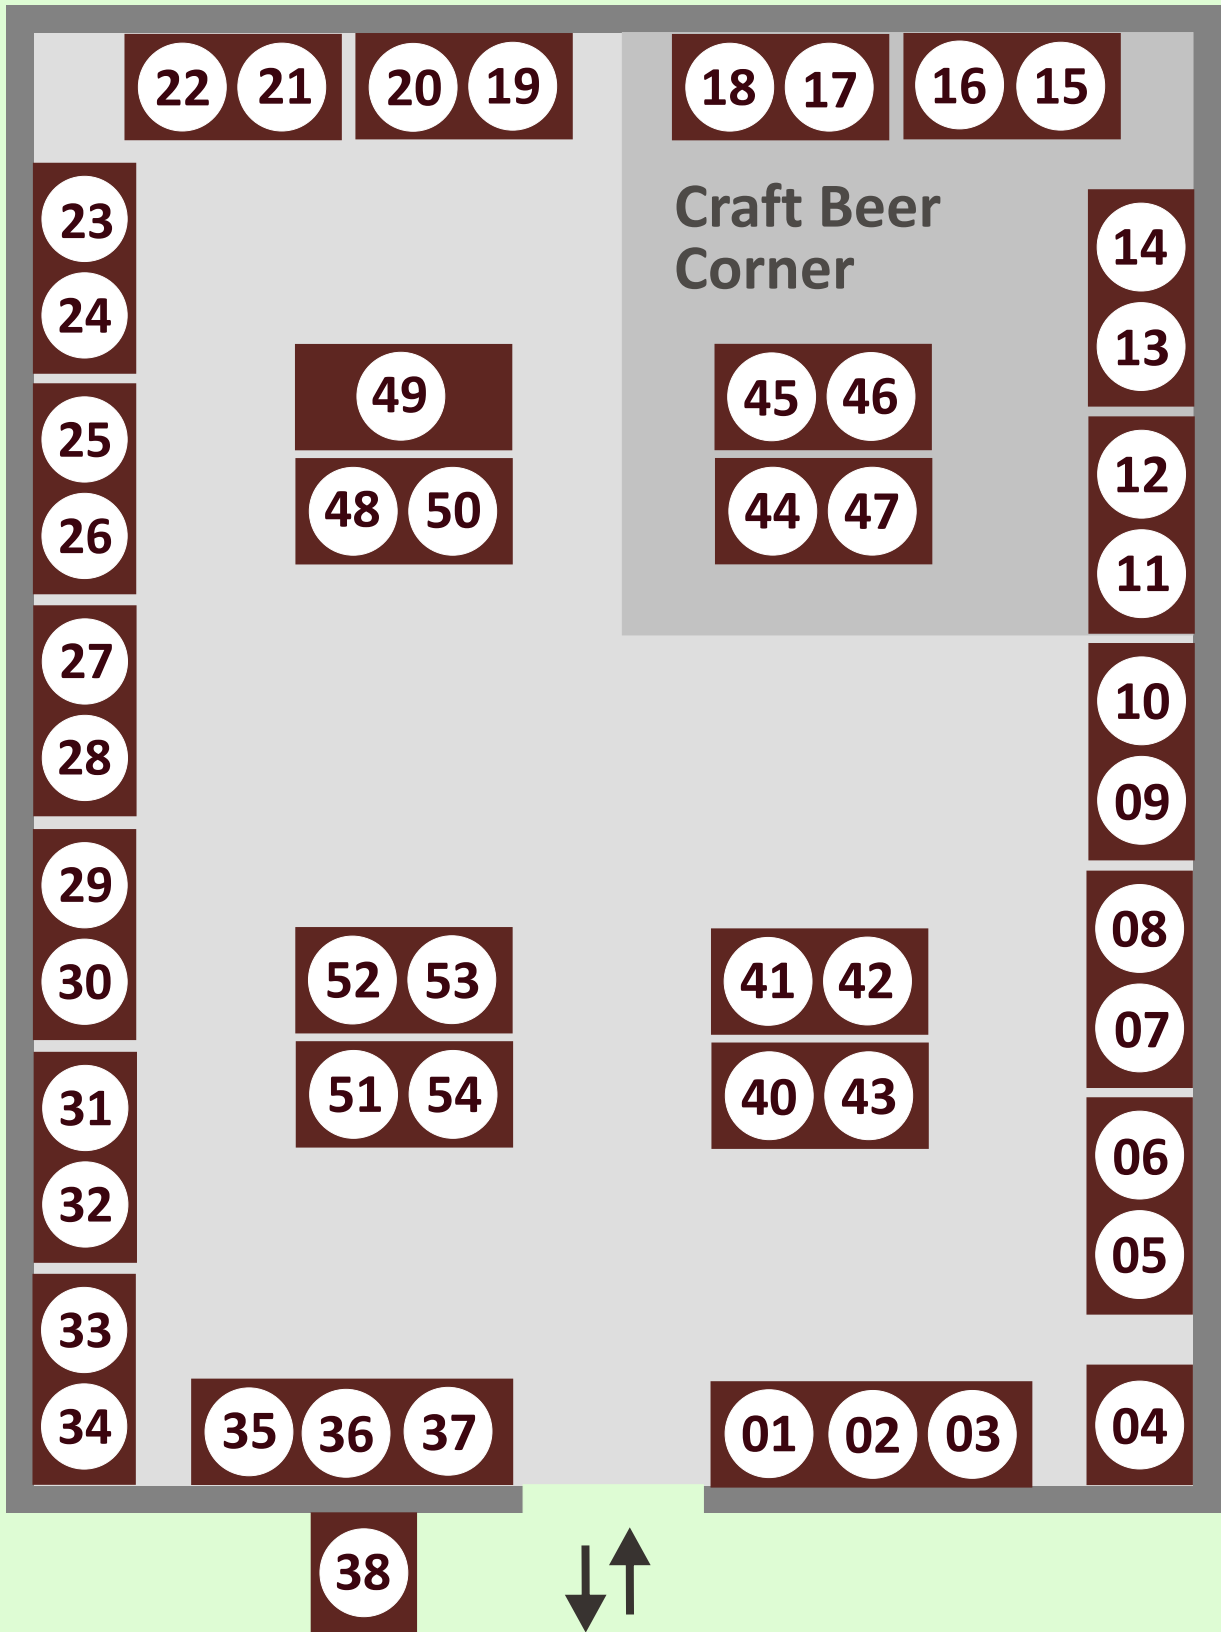

BIERTAGE 2018 - ÜBERSICHT GELÄNDE

BIERTAGE 2018 - DER STANDPLAN

Der Stand **39** ist in der Rythalle

BIERTAGE 2018 - DIE TEILNEHMER

- 01 **Liechtensteiner Brauhaus** Schaan FL
- 02 **Bieraria Engiadinaisa** Tschlin GR
- 03 **Buechibärger Bier** Kyburg Buchegg SO
- 04 **Oberdörfer Chällerbräu** Oberdorf SO
- 05 **LUBB** Luzern
- 06 **Landskroner Bräu** Hofstetten SO
- 07 **Barfuss Brauerei** Schönholzerswilen TG
- 08 **Reist Bier** Bärswil BE
- 09 **Brauerei Hohgant** Schangnau BE
- 10 **Güegi Quell** Seeberg BE
- 11 **Birrifico Ticinese** San Martino Stabio TI
- 12 **Dr. Brauwolf** Zürich
- 13 **Totally Beer** Genf
- 14 **Officina della Birra** Bioggo TI
- 15 **Brasserie Trois Dames** „hand blended“ St.Croix VD
- 16 **Brasserie des Franches Montagnes** Saignelégier JU
- 17 **7Peaks Brasserie** Morgins VS
- 18 **CôteWest Brewing** Lausanne VD
- 19 **Brauerei Egger** Worb BE
- 20 **Brauerei Napf** Walterswil BE
- 21 **Brauerei Mein Teil** Hersiwil SO
- 22 **Hardegger Perle** Krauchthal BE
- 23 **Brauerei Sunnegg** Grächen VS / **Sam's Bier** Solothurn
- 24 **Bert Bier** Luthern LU
- 25 **Granicum** Grenchen SO
- 26 **Brauerei Dünnern** Olten SO / **Drei Tannen** Olten SO
- 27 **Üelu's Homebrew** Burgdorf BE
- 28 **Stadtbier Chur** GR
- 29 **Sankt Laurentius** Bülach ZH
- 30 **Wasserämter Mikro Brauerei** Derendingen SO
- 31 **Brauhaus 531** Gunzwil LU
- 32 **Wyssestei Bier** Solothurn
- 33 **Brasserie Haldemann** Sugiez FR
- 34 **Brauerei Mükon** Eschlikon TG
- 35 **Sudwerk Pfäffikon** ZH
- 36 **Altes Tramdepot** Bern
- 37 **Fahrtwind** Winterthur ZH
- 38 **Sios Homebrew Shop** Wald ZH
- 39 **Weber Getränketechnik** Ipsach BE
- 40 **Öufi Brauerei** Solothurn
- 41 **Jungfraubräu** Brienz BE
- 42 **Simmentaler Braumanufaktur** Lenk i.S. BE
- 43 **Lägere Bräu** Wettingen AG
- 44 **Dr. Gabs** Savigny VD
- 45 **Brasserie Trois Dames** St.Croix VD
- 46 **Brasserie La Nébuleuse** Renens VD / **Hoppy People** Sierre VS
- 47 **White Frontier** Martigny VS
- 48 **Bière Boxer** Yverdon VD
- 49 **Brauerei 49er** Langenthal BE
- 50 **Doppelleu** Winterthur ZH
- 51 **Brasserie Valaisanne** Sion VS
- 52 **Kitchen Brew** Basel
- 53 **dear.beer** Lyss BE
- 54 **Brauerei Felsenau** Bern