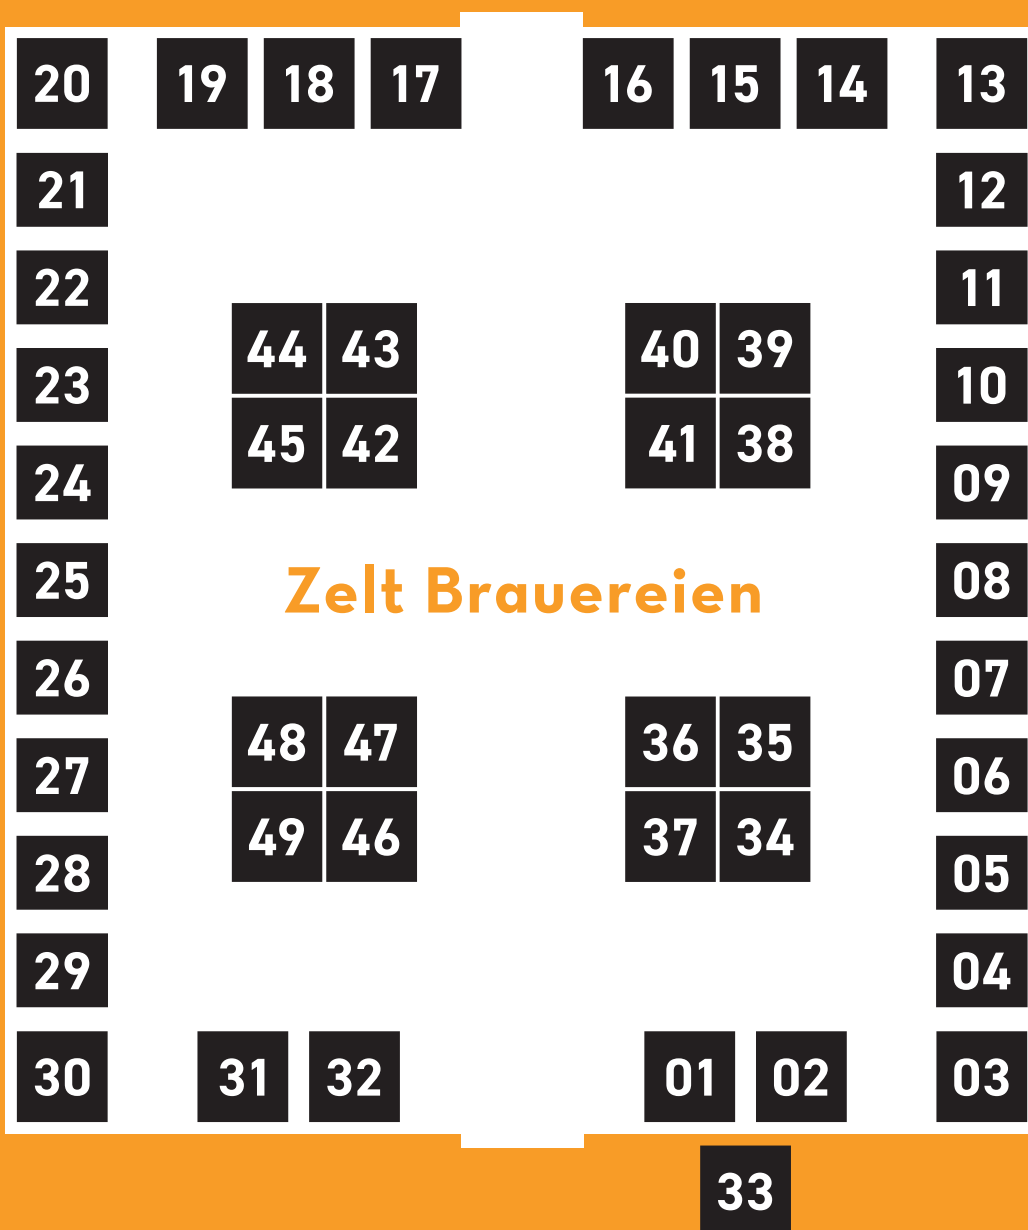

Geländeplan

Zelt

Rythalle

Die Brauereien

Biergarten

- 01 Altes Tramdepot**
- 02 Amstein**
- 03 Stadtwächter Bier**
- 04 Brauwerkstatt Papieri**
- 05 Buechibärgerbier**
- 06 Braukeller Röthenbach**
- 07 Langenthaler Bierbrauerei**
- 08 Braurebel**
- 09 Cap'taine Mousse**
- 10 Dr. Brauwolf**
- 11 BLZ Company**
- 12 La Morobbiotta**
- 13 Officina della Birra**
- 14 BFM**
- 15 7 Peaks**
- 16 BlackPig**
- 17 Microbirrificio MÓMò**
- 18 Twenty Six**
- 19 Haarige Kuh**
- 20 Bieraria Tschlin**
- 20 Chopfab Boxer**
- 21 Schöpflibräu**
- 22 Gnepfstein**
- 23 BrunoBier**
- 24 Vieux Grinches**
- 25 Endstation**
- 26 Volta Bräu**
- 27 Incider**

- 28 Brauhofer**
- 29 Birtel Biermanufaktur**
- 30 BrauKunst Bern**
- 31 Barfuss Brauerei**
- 32 Fahrtwind**
- 33 Forchbier**
- 34 Hard Labor Brew**
- 35 Simmentaler Braumanufaktur**
- 36 Lägere Bräu**
- 37 Öufi Bier**
- 38 White Frontier**
- 39 Braustation**
- 40 Drei Tannen**
- 41 Docteur GAB'S**
- 42 Landskroner Bräu**
- 43 Davoser Craft Beer**
- 44 3970 Nordwandbräu**
- 45 Egger Bier**
- 46 Felsenau**
- 47 Kitchen Brew**
- 48 Thunbier**
- 49 Valaisanne**
- 50 Brauerei Napf / SIOS**
- 51 Üelus Homebrew**
- 52 Oberdörfer Chäuerbier**
- 53 Brauerei Hohgant**
- 54 Hardeggerperle**
- 55 Bert Bier**