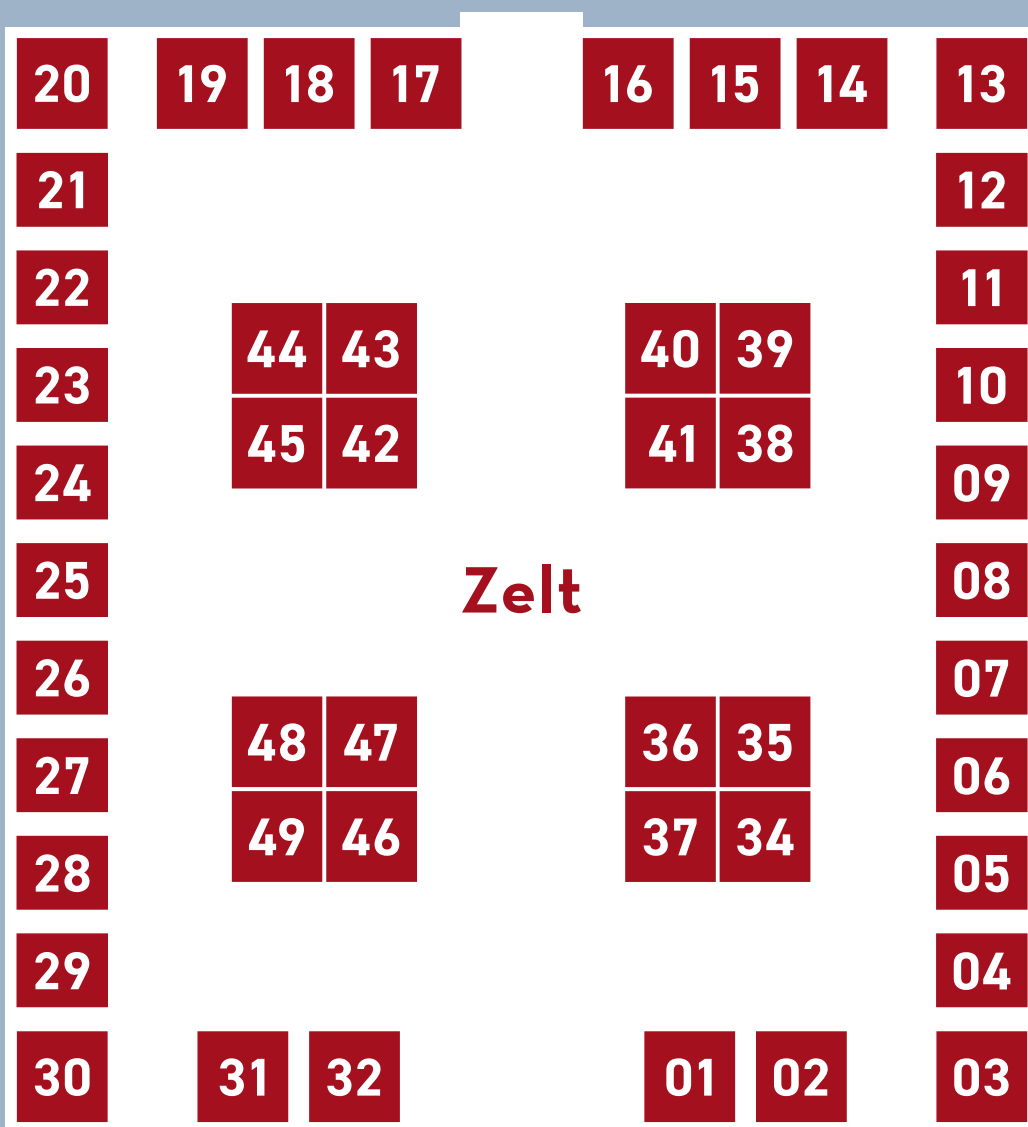

Geländeplan

Die Brauereien

Biergarten

- 01 Altes Tramdepot
- 02 Amstein
- 03 Stadtwächter Bier
- 04 Brauwerkstatt Papieri
- 05 LUBB
- 06 Braukeller Röthenbach
- 07 Langenthaler Bierbrauerei
- 08 Brausyndikat
- 08 Brau- und Rauchshop
- 09 Dr. Brauwolf
- 10 White Frontier
- 11 Haarige Kuh
- 12 La Morobbiotta
- 13 Officina della Birra
- 14 BFM
- 15 Cap'taine Mousse
- 16 BlackPig
- 17 Microbirrificio MÓMò
- 18 Brasserie de l'Improbable
- 19 Brauerei Ernst
- 20 Stahler BIER
- 21 Schöpflibräu
- 22 Gnepfstein
- 23 BrunoBier
- 24 Hohenbräu
- 25 Storchenbier
- 26 Waltin 1085
- 27 Incider
- 28 Brauhofer

- 29** Birtel Biermanufaktur
- 30** BRAUKUNST BERN
- 31** Blaue Ente
- 31** rock beer
- 32** Fahrtwind
- 33** Forchbier
- 34** Hard Labor Brew
- 35** Simmentaler Bier
- 36** LägereBräu
- 37** Öufi Bier
- 38** Brasserie BLZ
- 39** Brauerei Napf
- 39** GlütschBachBier
- 39** Strättligen Bier
- 40** Drei Tannen
- 41** Docteur GAB'S
- 42** Landskroner Bräu
- 43** Davoser Craft Beer
- 44** 3970 Nordwandbräu
- 45** Hofstatt Bräu
- 46** Felsenau
- 47** Hügu Brauerei
- 47** Gasthofbrauerei zum Löwen
- 48** Brauerei Thun
- 49** Valaisanne
- 50** Yetibräu
- 50** Bossli Bier
- 51** Hardeggerperle
- 51** Bert Bier