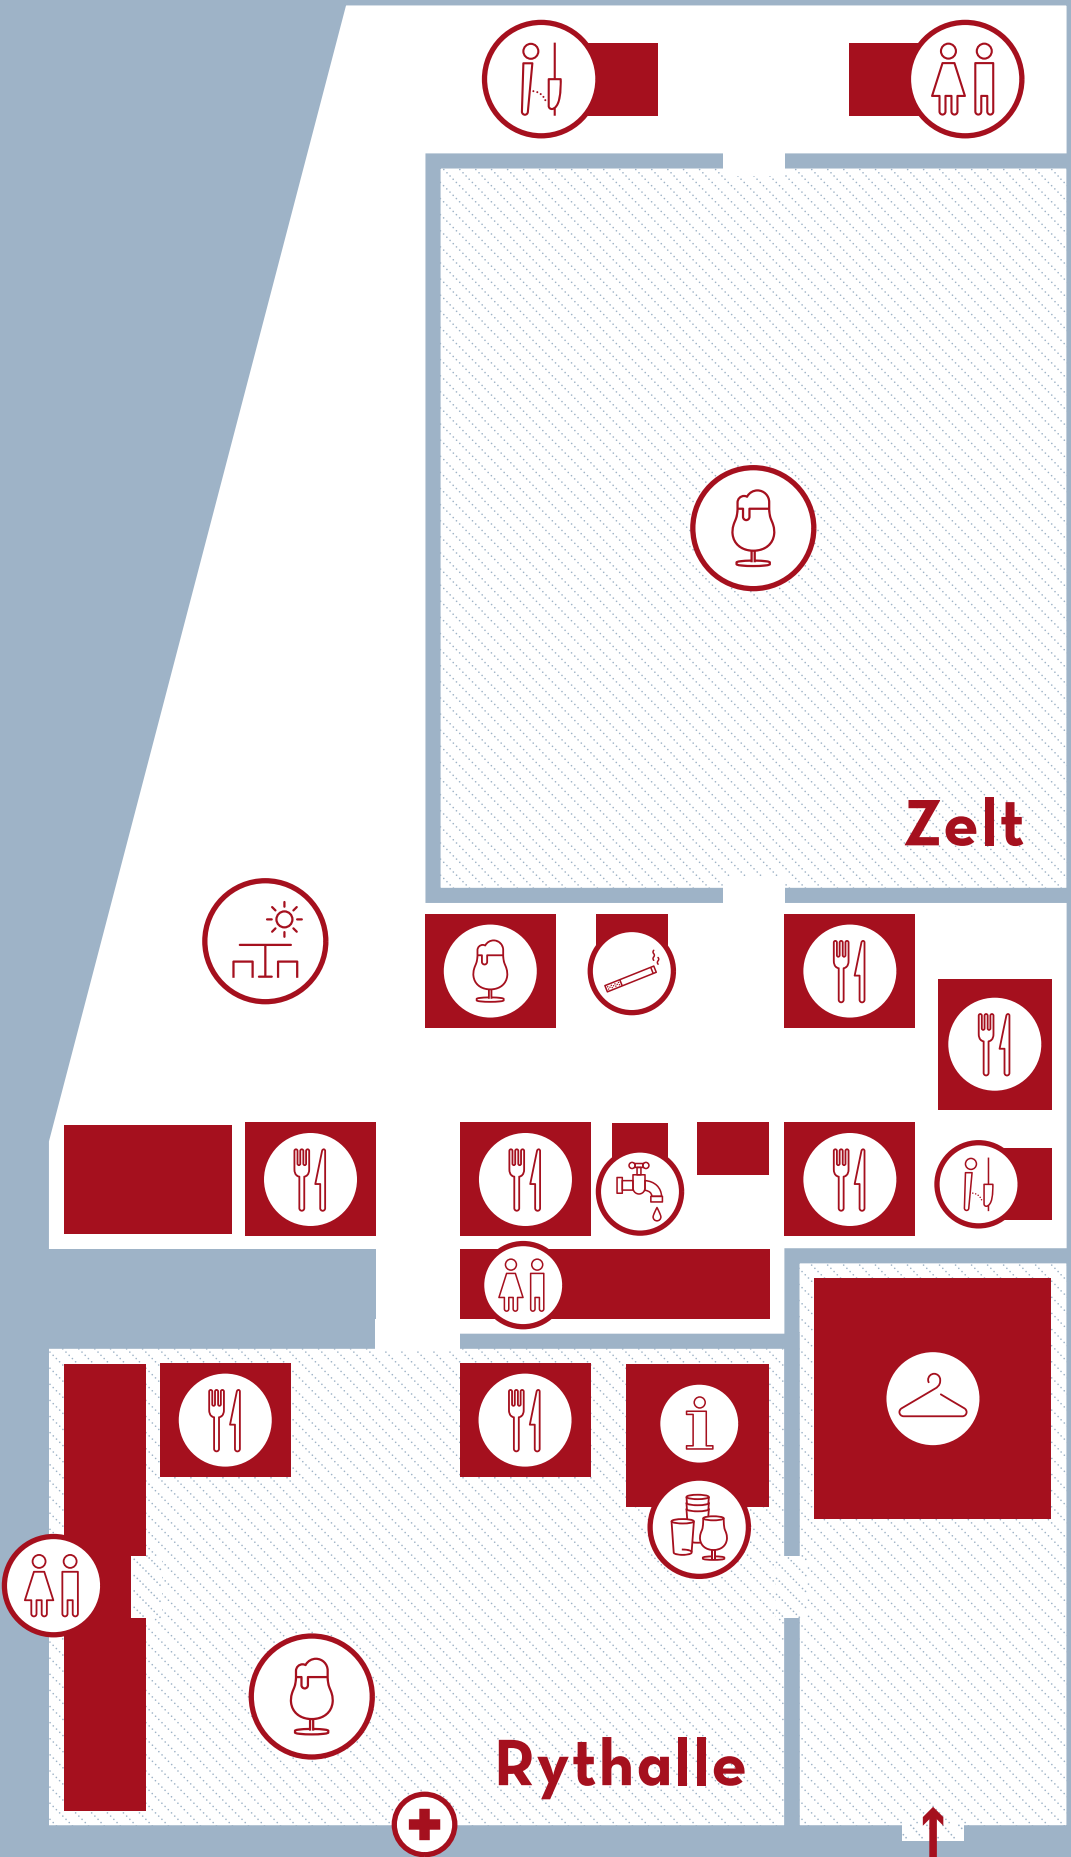

Geländeplan

Die Brauereien

Biergarten

- 01 Altes Tramdepot
- 02 Amstein
- 03 Stadtwächter Bier
- 04 Brauwerkstatt Papieri
- 05 LUBB
- 06 Braukeller Röthenbach
- 07 Langenthaler Bierbrauerei
- 08 Brausyndikat
- 08 Brau- und Rauchshop
- 09 Dr. Brauwolf
- 10 White Frontier
- 11 Haarige Kuh
- 12 La Morobbiotta
- 13 Officina della Birra
- 14 BFM
- 15 Cap'taine Mousse
- 16 BlackPig
- 17 Microbirrificio MÓMò
- 18 Brasserie de l'Improbable
- 19 Brauerei Ernst
- 20 Stahler BIER
- 21 Schöpflibräu
- 22 Gnepfstein
- 23 BrunoBier
- 24 Hohenbräu
- 25 Storchenbier
- 26 Waltin 1085
- 27 Incider
- 28 Brauhofer

- 29** Birtel Biermanufaktur
- 30** BRAUKUNST BERN
- 31** Blaue Ente
- 31** rock beer
- 32** Fahrtwind
- 33** Forchbier
- 34** Hard Labor Brew
- 35** Simmentaler Bier
- 36** LägereBräu
- 37** Öufi Bier
- 38** Brasserie BLZ
- 39** Brauerei Napf
- 39** GlütschBachBier
- 39** Strättligen Bier
- 40** Drei Tannen
- 41** Docteur GAB'S
- 42** Landskroner Bräu
- 43** Davoser Craft Beer
- 44** 3970 Nordwandbräu
- 45** Hofstatt Bräu
- 46** Felsenau
- 47** Hügu Brauerei
- 47** Gasthofbrauerei zum Löwen
- 48** Brauerei Thun
- 49** Valaisanne
- 50** Yetibräu
- 50** Bossli Bier
- 51** Hardeggerperle
- 51** Bert Bier